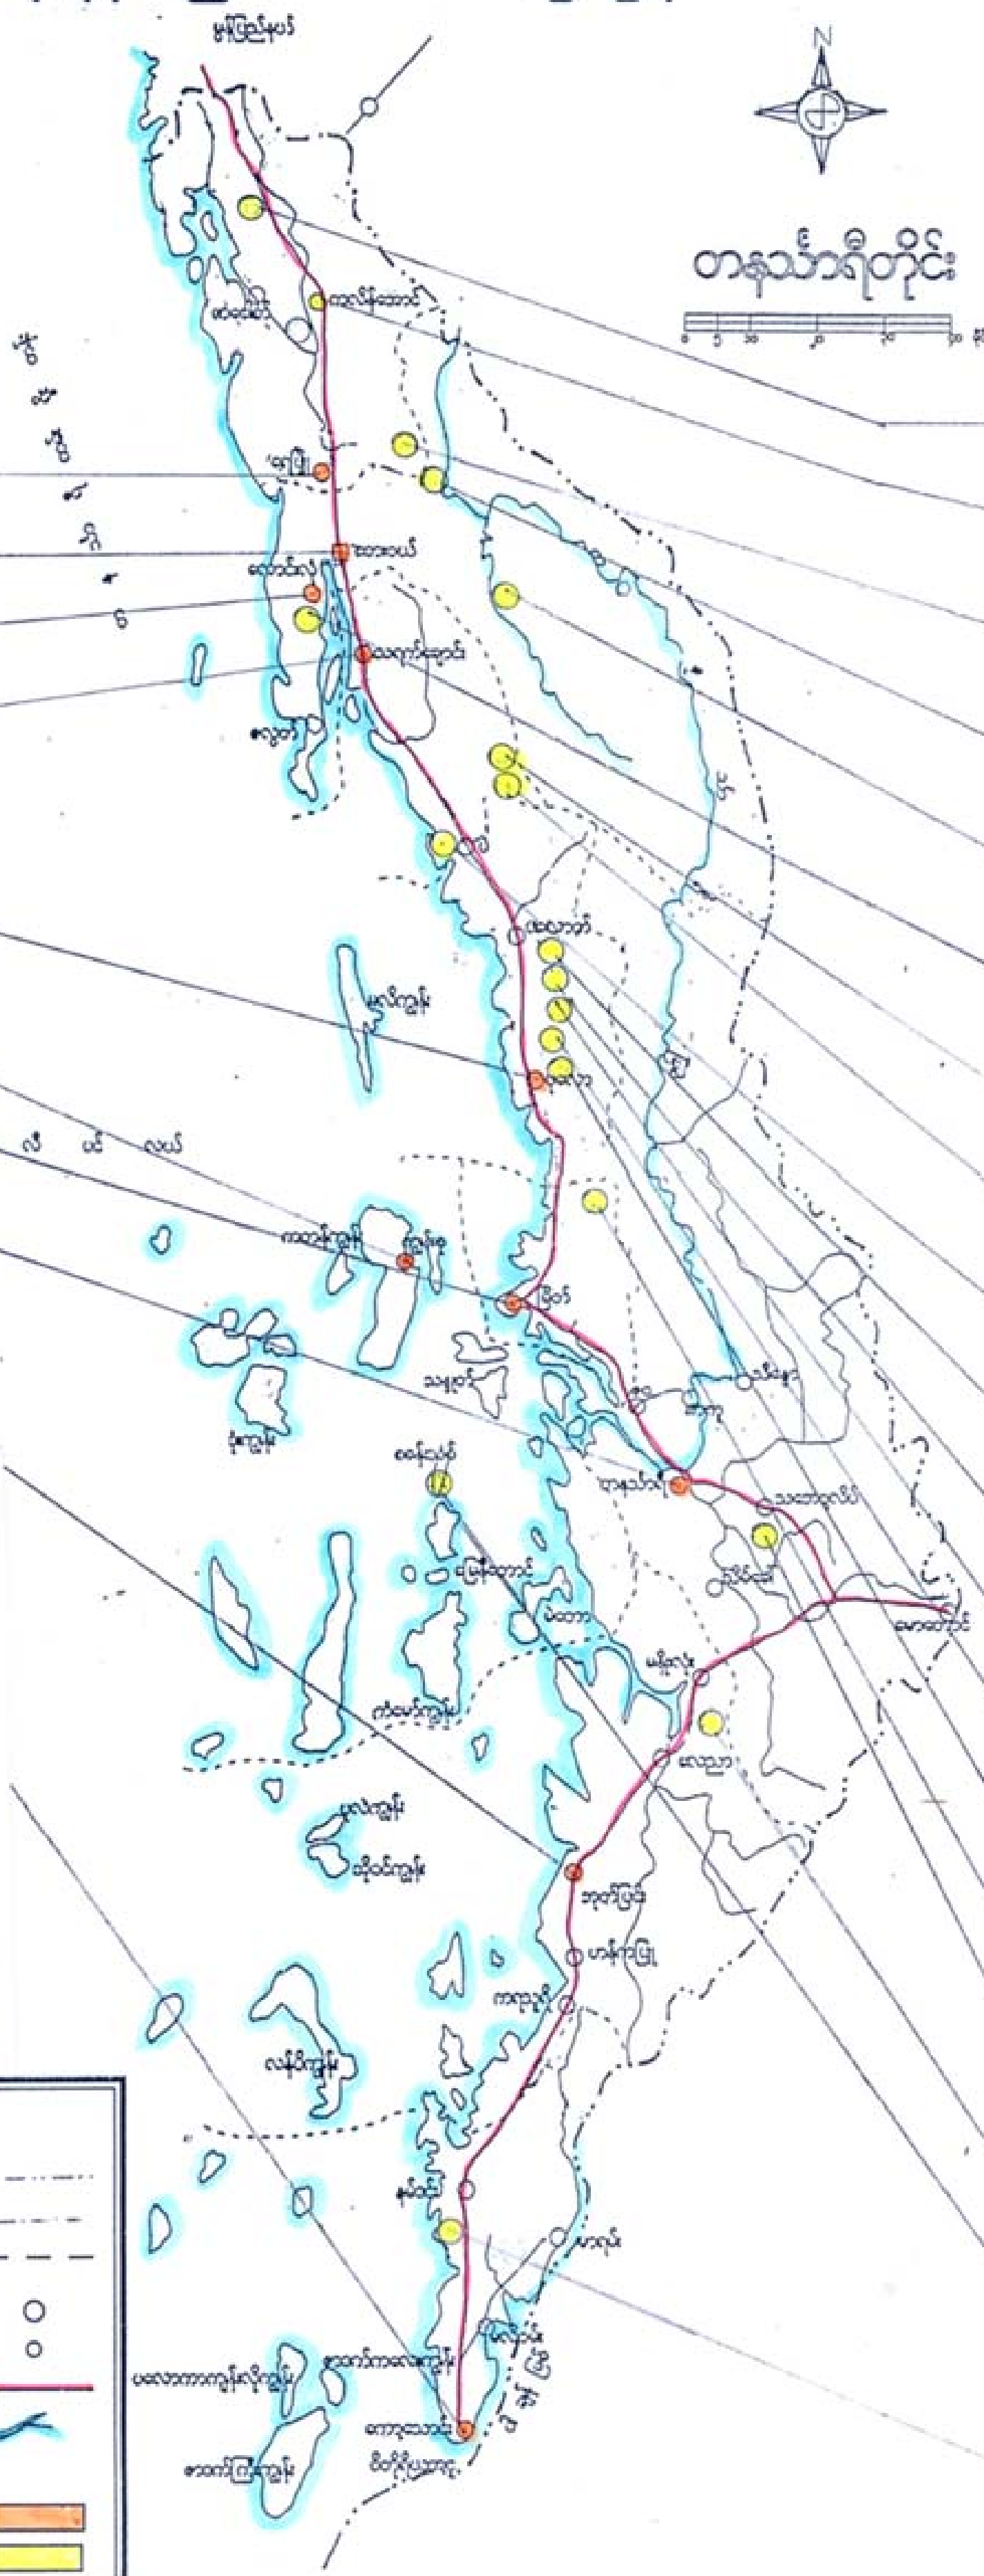

တနင်္သာရီတိုင်းအတွင်း ရာဘာစိုက်ပျိုးမှုနှင့်ထပ်မံ တိုးချဲ့နိုင်မည့် (POTENTIAL) ပြင်ဆင်မှု

- ရေဖြူမြို့နယ် ၈၆၉၄ ဧက
- ထားဝယ်မြို့နယ် ၈၃၄၂ ဧက
- လောင်းလုံးမြို့နယ် ၈၇၄၉ ဧက
- သရက်ချောင်းမြို့နယ် ၁၀၆၂၂ ဧက
- ပုလောမြို့နယ် ၁၃၃၇၇ ဧက
- ကျွန်းစုမြို့နယ် ၂၇၅၀၅ ဧက
- မြိတ်မြို့နယ် ၁၇၉၇၆ ဧက
- တနင်္သာရီမြို့နယ် ၆၂၉၈ ဧက
- ဘုတ်ပြင်မြို့နယ် ၁၉၅ ဧက
- ကော့သောင်းမြို့နယ် ၂၁၉၇ ဧက

- ကံဘောက်၊ ရာပူးဒေသ ၂၀၀၀၀ ဧက
- ကလိန်အောင် ၁၀၀၀၀ ဧက
- စင်းဘူးကျောက်ရုပ် ၂၀၀၀၀ ဧက
- မြင်းခံဘော် ၁၀၀၀၀ ဧက
- ဖောင်းတော ၁၀၀၀၀ ဧက
- လောင်းလုံး ၂၀၀၀ ဧက
- ပိတောင်ကျေးရွာအုပ်စု ၅၀၀၀ ဧက
- ပဲဒက် ၅၀၀၀ ဧက
- ကရင်ပအော့ ၅၀၀၀ ဧက
- ပလောက် ၁၀၀၀ ဧက
- ထမင်းမစား ၁၀၀၀ ဧက
- ပြည်ခြား ၁၀၀၀ ဧက
- ရှမ်းဒွတ် ၁၀၀၀ ဧက
- ဝါးမွမ်းအုပ် ၁၀၀၀ ဧက
- ပဲလင်းထလယ်ချောင်းအုပ်စု ၁၅၀၀၀ ဧက
- သဘောလိပ်ကြိုင်ချောင်း ၁၀၀၀၀ ဧက
- လေညှာ၊ မနီးရုံး ၁၀၀၀၀ ဧက
- ကတန်၊ စခန်းသစ် ၁၀၀၀ ဧက
- ခမောက်ကြီး၊ အောင်ဘာ ၅၀၀၀ ဧက

တနင်္သာရီတိုင်း၊ ရာဘာစိုက်ပျိုးမှုနှင့်တိုးချဲ့နိုင်မည့်
မြေဧရိယာစာရင်း

စဉ်	ခရိုင်အမည်	၂၀၀၃ခုနှစ်မှစတင်လက်မှတ် အထိစိုက်ပြီးဧက	ထပ်မံတိုးချဲ့နိုင်မည့် ဧရိယာဧက
၁	ထားဝယ်ခရိုင်	၃၆၄၀၇	၈၇၀၀၀
၂	မြိတ်ခရိုင်	၆၇၁၅၆	၃၁၀၀၀
၃	ကော့သောင်းခရိုင်	၂၃၉၂	၁၅၀၀၀
တိုင်းစုစု		၁၀၆၉၅၅	၁၃၃၀၀၀

ရည်ညွှန်းချက်

- အပြည်ပြည်ဆိုင်ရာနယ်နိမိတ် - - - - -
- ပြည်နယ်/တိုင်းနယ်နိမိတ် - - - - -
- မြို့နယ်နယ်နိမိတ် - - - - -
- မြို့ - ○
- ကျေးရွာ - ○
- မော်တော်ကားလမ်း - ———
- မြစ်/ချောင်း - ~~~~
- သစ်တောကြီးပိုင်း - ———
- ရာဘာစိုက်ပျိုးဧရိယာ - ■
- ထပ်မံတိုးချဲ့နိုင်မည့်ဧရိယာ - ■